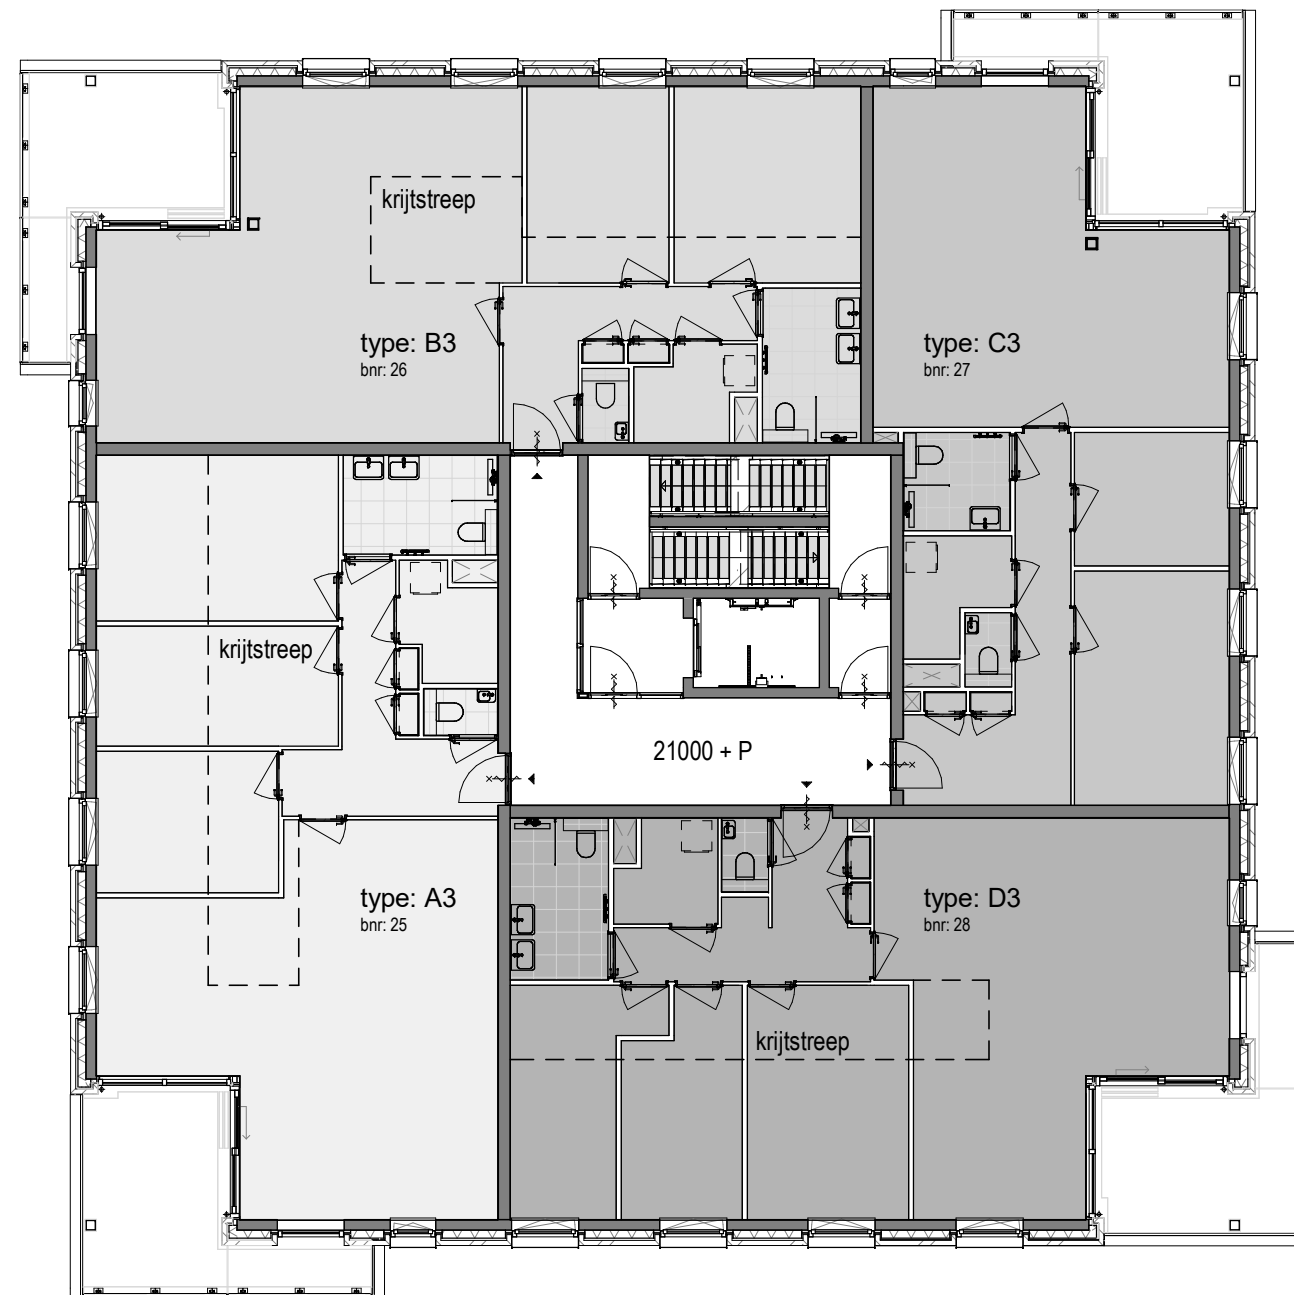

# 7e verdieping

21000 + P

**Project** Almere  
Zandduin

**Onderwerp** Verkooptekeningen  
Overzichtsplattegrond 7e verdieping

**Datum** 23-11-2021

**Tekeningnummer** VK108

**Schaal** 1:150

**Formaat** A3