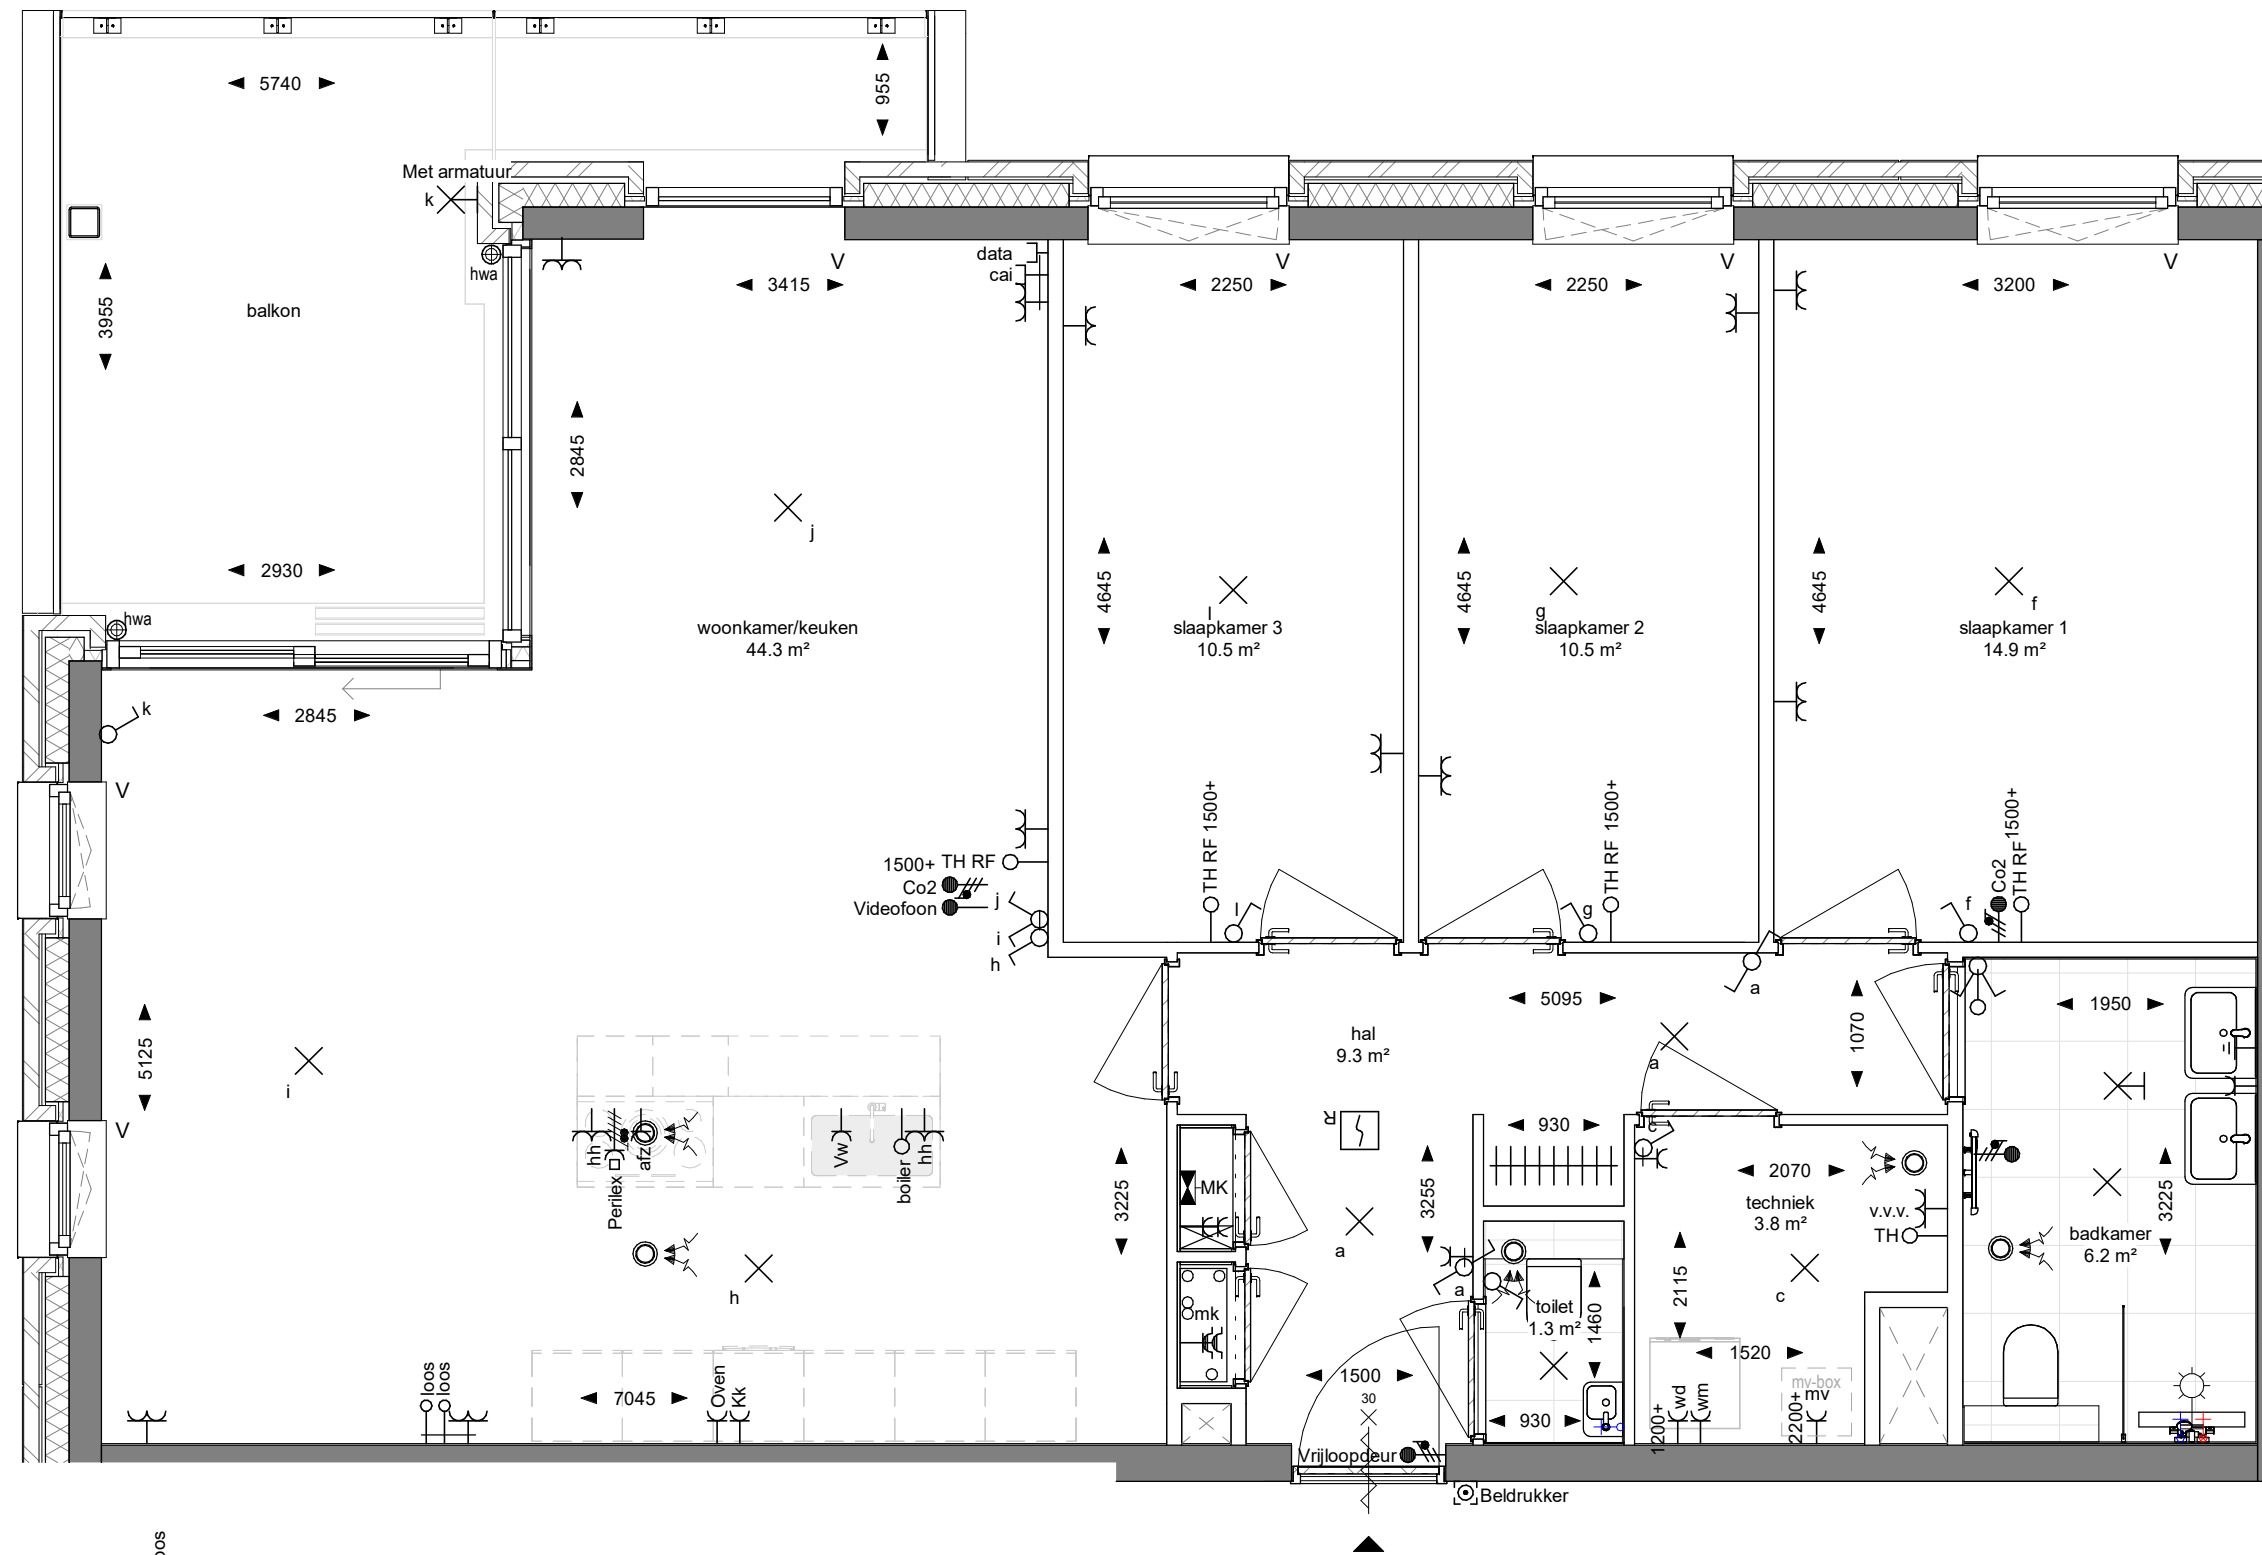

Bouwnummers 16, 24, 32

Loos

Project Almere
Zandduin

Onderwerp Verkooptekeningen
Woningtype D4 bnr 16, 24, 32

Datum 23-11-2021

Tekeningnummer VK165

Schaal 1:50

Formaat A3