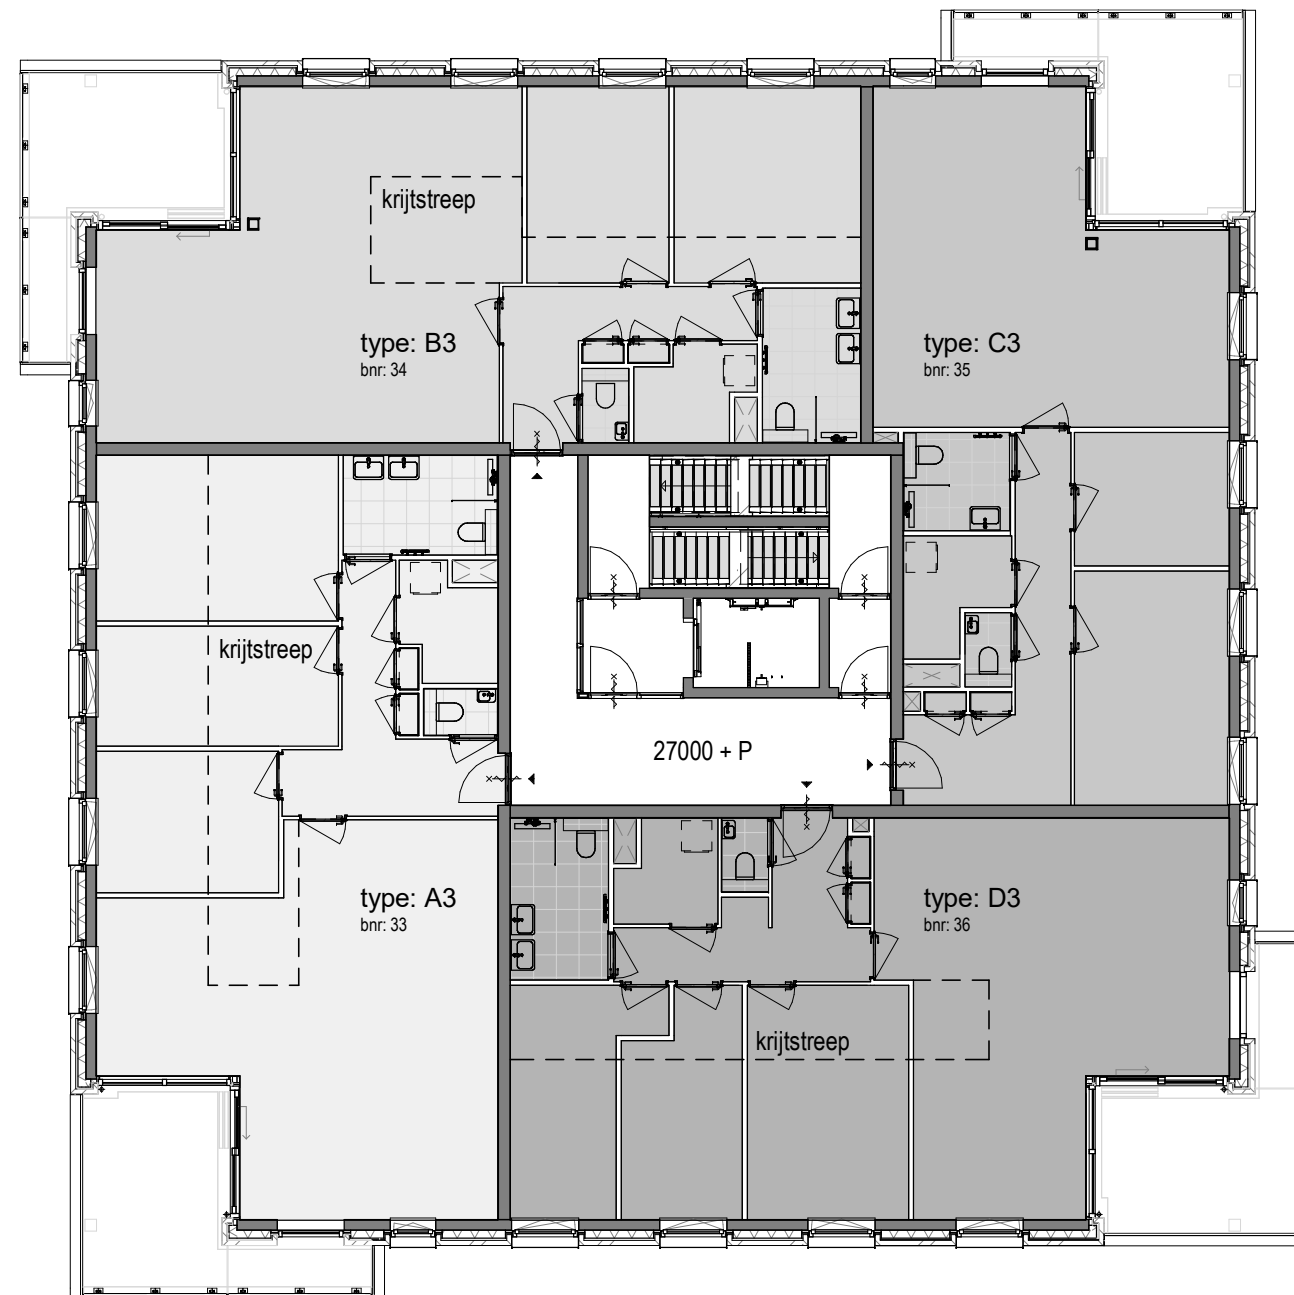

# 9e verdieping

27000 + P

**Project** Almere  
Zandduin

**Onderwerp** Verkooptekeningen  
Overzichtsplattegrond 9e verdieping

**Datum** 23-11-2021

**Tekeningnummer** VK110

**Schaal** 1:150

**Formaat** A3