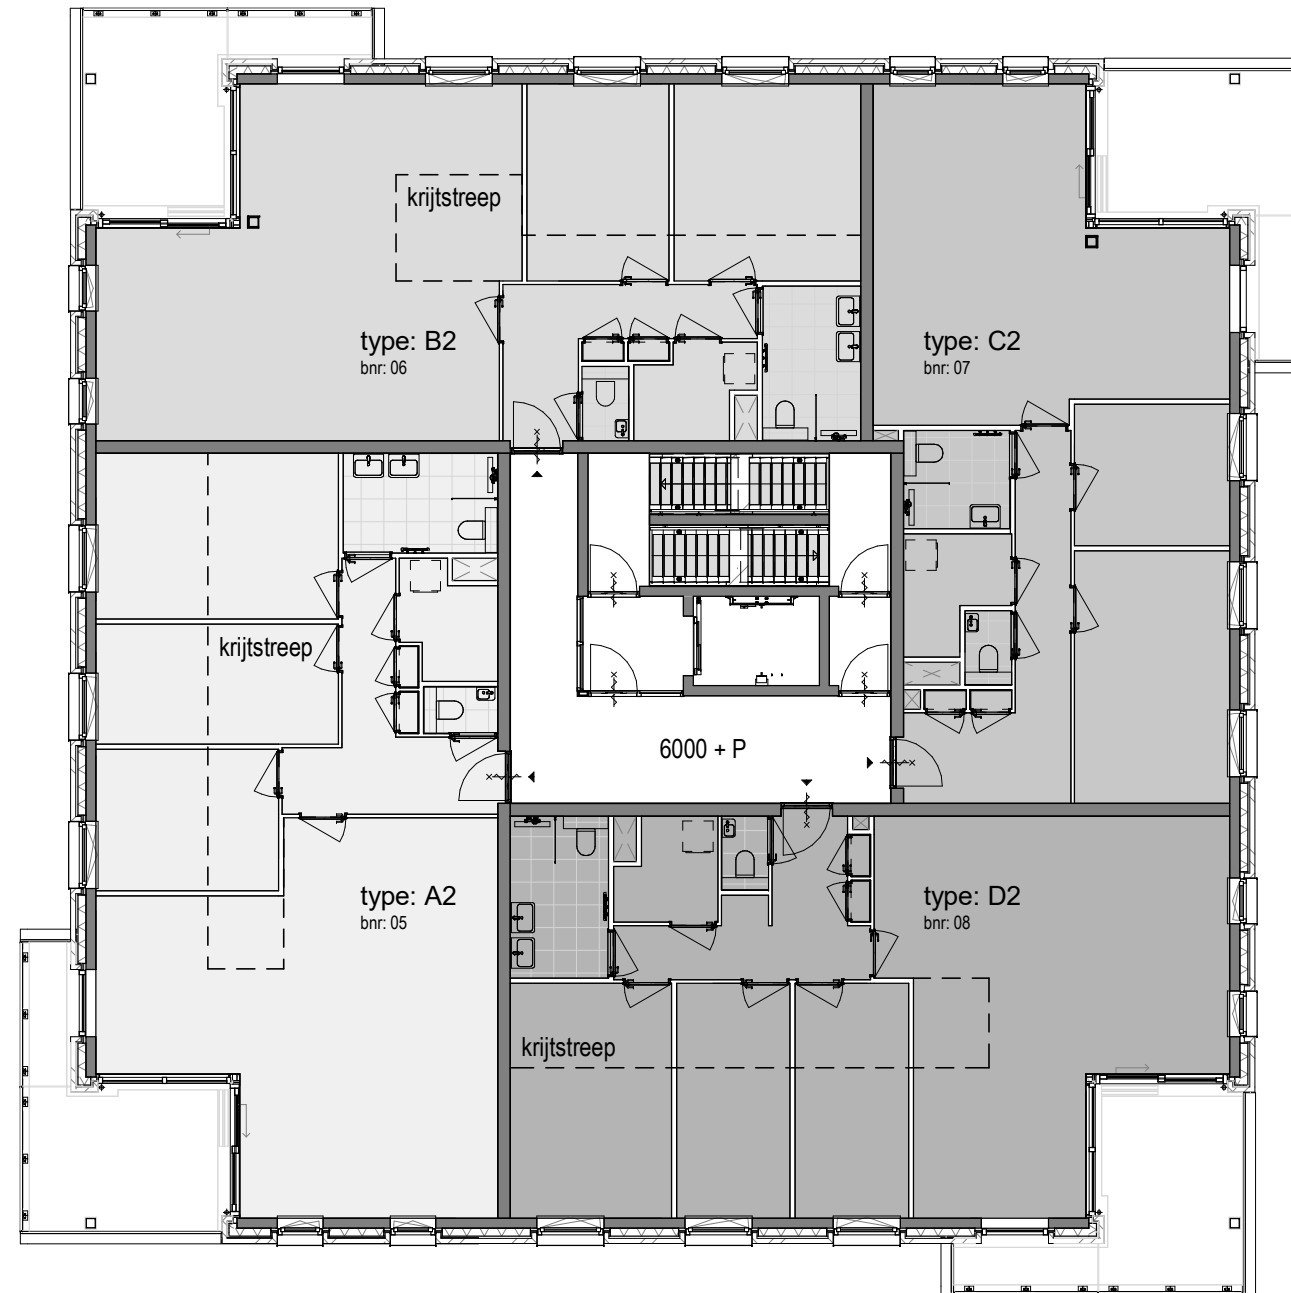

2e verdieping

6000 + P

Project Almere
Zandduin

Onderwerp Verkooptekeningen
Overzichtsplattegrond 2e verdieping

Datum 23-11-2021

Tekeningnummer VK103

Schaal 1:150

Formaat A3